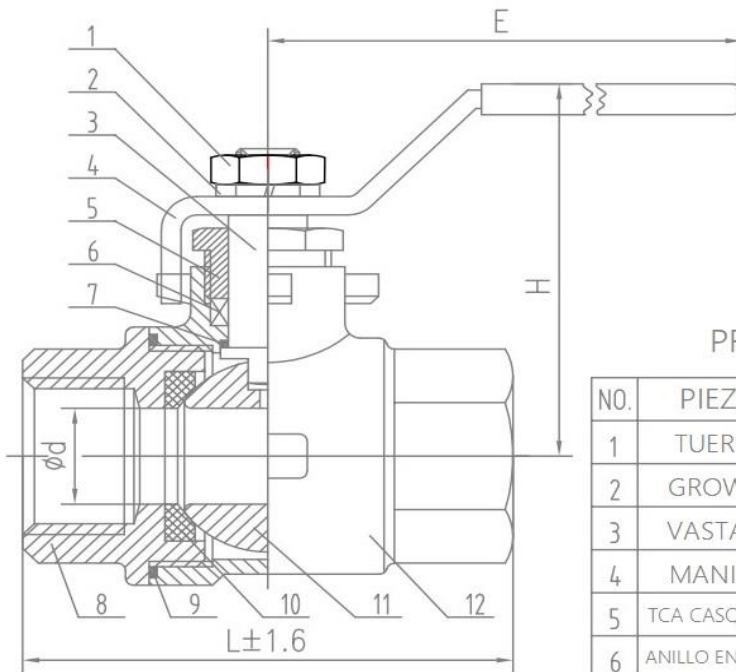

### PRINCIPALES PIEZAS Y MATERIALES

NO.	PIEZA	MATERIAL	NO.	PIEZA	MATERIAL
1	TUERCA	304/316	7	ARANDELA EMPUJE	PTFE
2	GROWER	304/316	8	TAPA	WCB/CF8/CF8M
3	VASTAGO	304/316	9	JUNTA	PTFE
4	MANIJA	201	10	ASIENTO	PTRE/RPTFE
5	TCA CASQUILLO	304/316	11	BOLA	304/316
6	ANILLO ENSAMBLE	PTFE	12	CUERPO	WCB/CF8/CF8M